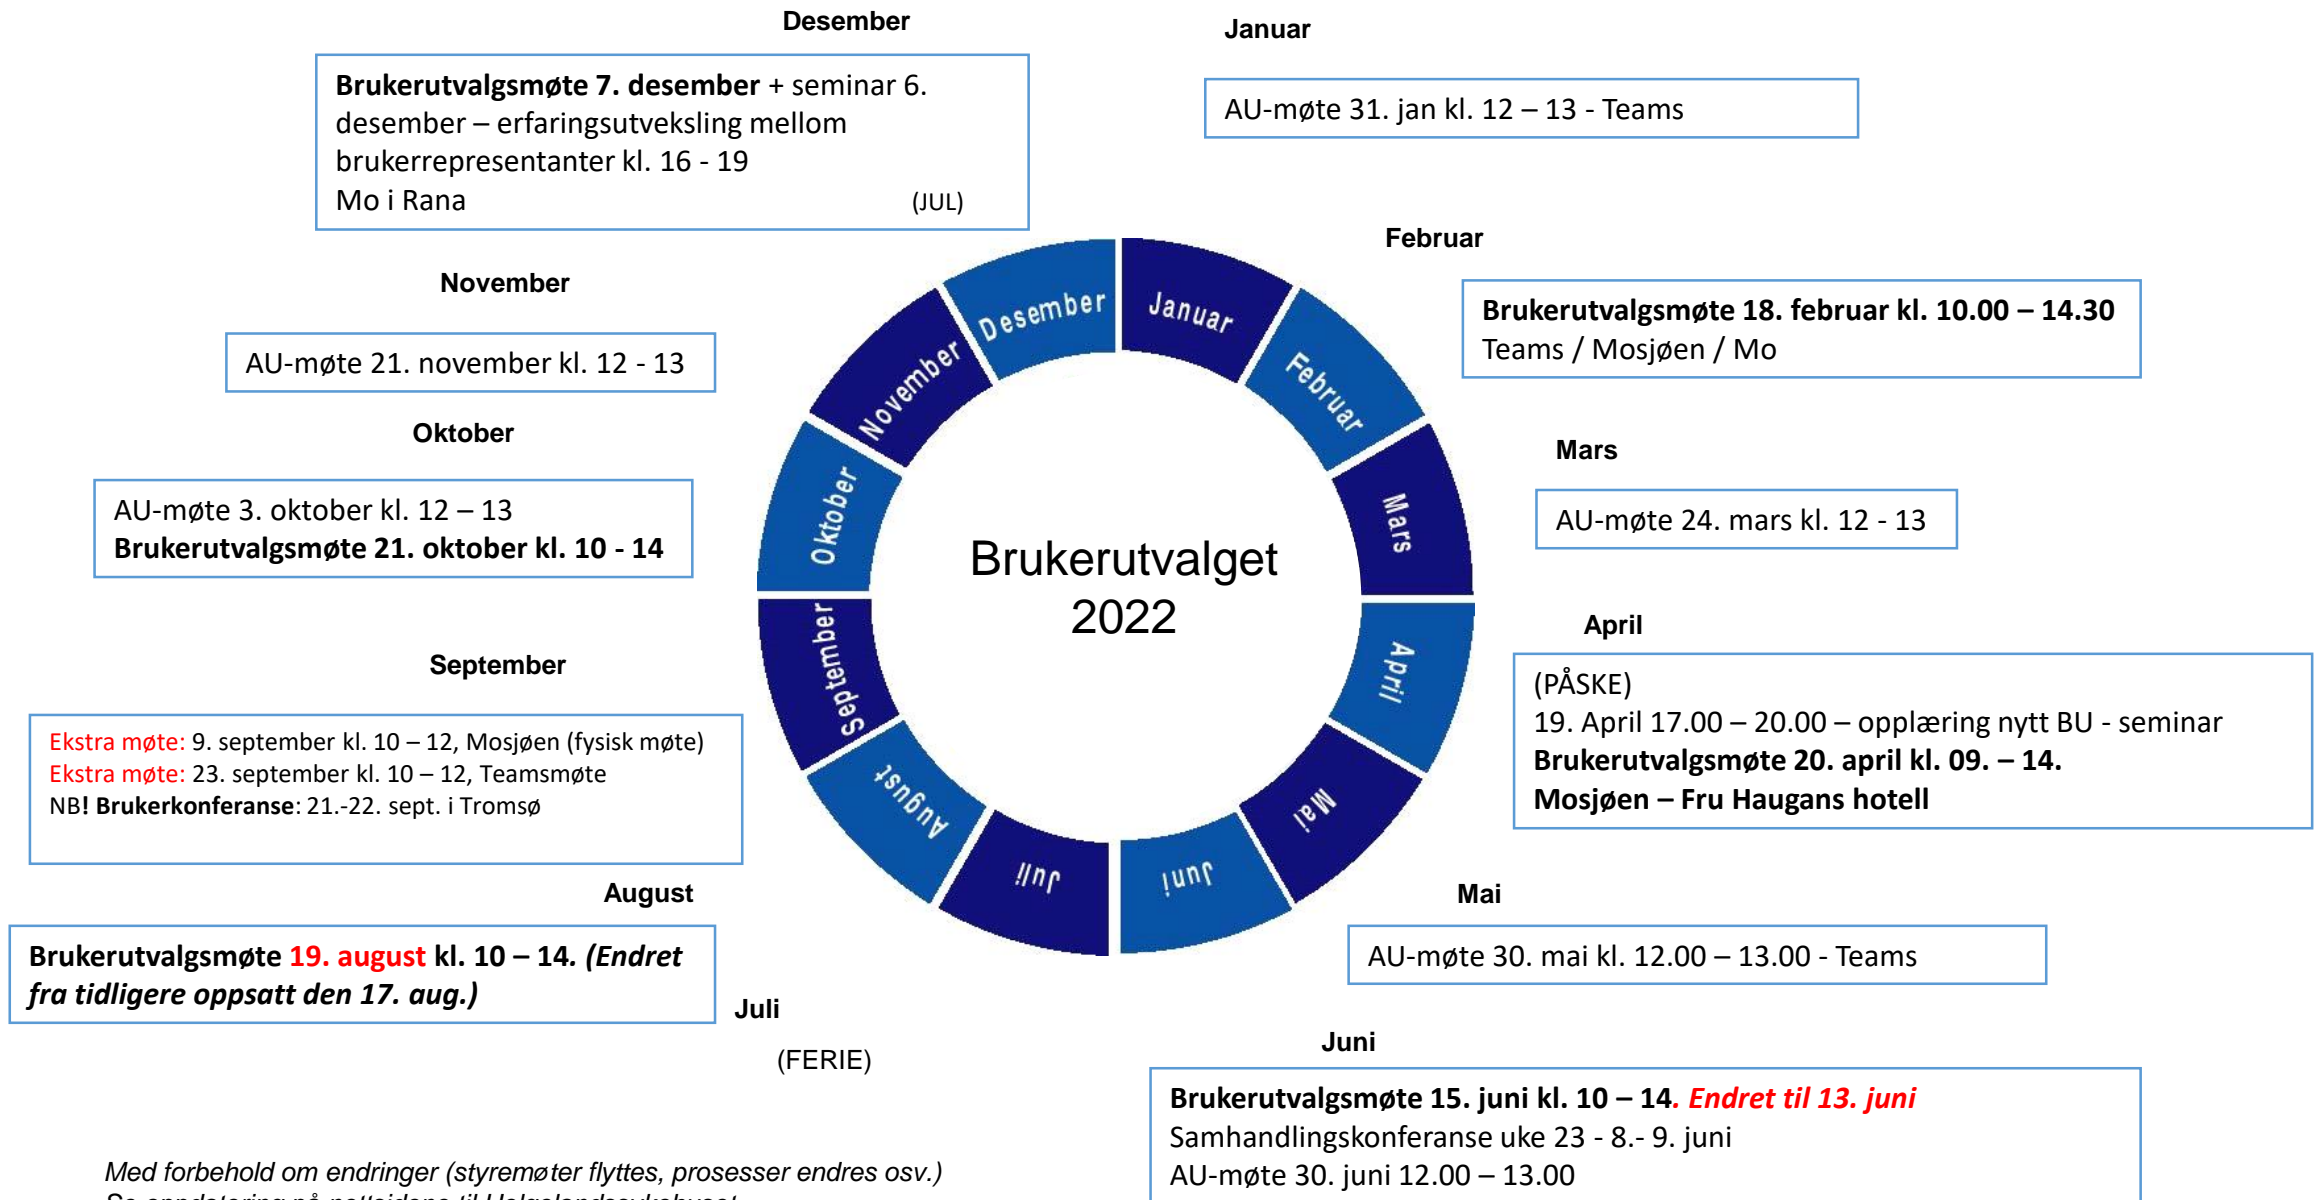

# Årshjul for Brukerutvalget Helgelandssykehuset HF

Med forbehold om endringer (styremøter flyttes, prosesser endres osv.)  
Se oppdatering på nettsidene til Helgelandssykehuset